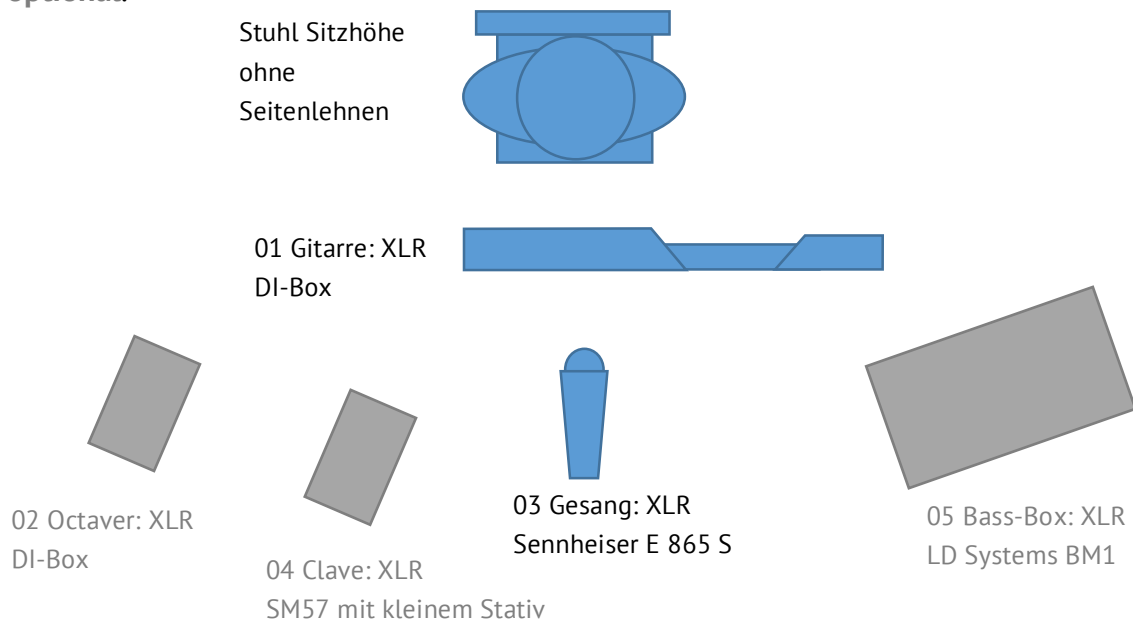

## Technical Rider

---

Das Setup funktioniert bei Bedarf auch unverstärkt. Die ausgegrauten Elemente sind **optional**.

### Vom Veranstalter bereitzustellen:

- Mischpult mit ausreichend vielen Kanälen
- Stativ mit Galgen
- SM57 mit kleinem Stativ mit XLR-Kabel für das Clave
- LD Systems BM1 oder vergleichbares Mikrofon mit XLR-Kabel für die Bass-Box